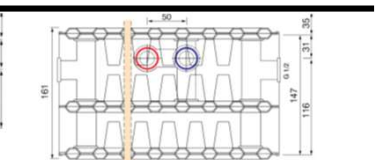

Монтажний комплект М 300	13,88
Монтажний комплект М 400	13,88
Монтажний комплект М 500	13,88
Монтажний комплект М 600	13,88
Монтажний комплект М 900	13,88

Тип 20, ширина 76 мм.

Тип 21, ширина 76 мм.

Тип 22, ширина 106 мм.

Тип 33, ширина 161 мм.

Всі ціни вказані в Євро з ПДВ, перерахунок в національну валюту (гривню) проводиться на день оплати (виставлення рахунку) за курсом НБУ +3%.