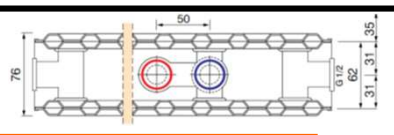

Монтажний комплект М 300	13,88
Монтажний комплект М 400	13,88
Монтажний комплект М 500	13,88
Монтажний комплект М 600	13,88
Монтажний комплект М 900	13,88

Тип 20, ширина 76 мм.